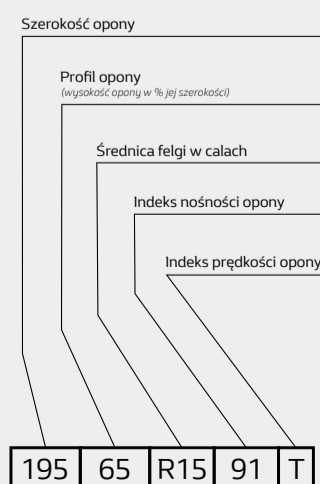

CLIO IV
Felga:
PASSION BLACK 16"
389 zł/szt.

MEGANE IV
Felga:
CELCIUM 17"
629 zł/szt.

TALISMAN
Felga:
BAYADERE 17"
519 zł/szt.

CAPTUR
Felga:
EXPLORE 17"
639 zł/szt.

Oznakowanie opon

Czy wiesz, że...?

Historia opon Nokian sięga roku 1898, kiedy to w mieście Nokia powstały Fińskie Zakłady Gumowe. Tam właśnie w 1934 roku została wyprodukowana pierwsza na świecie opona zimowa, a dwa lata później ówczesny mistrz zaśnieżonych dróg – Hakkapeliitta.